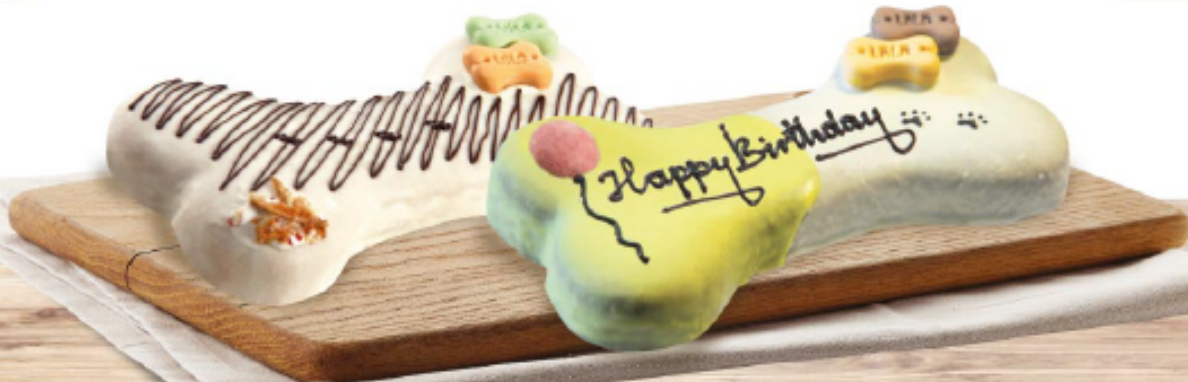

Jabłkowy
Apple
Apfel
Яблочный

Everyday
Unbeschriftet
Без надписи

Happy Birthday
Alles Gute zum Geburtstag
С днем рождения

Waniliowy
Vanilla
Vanille
Ванильные